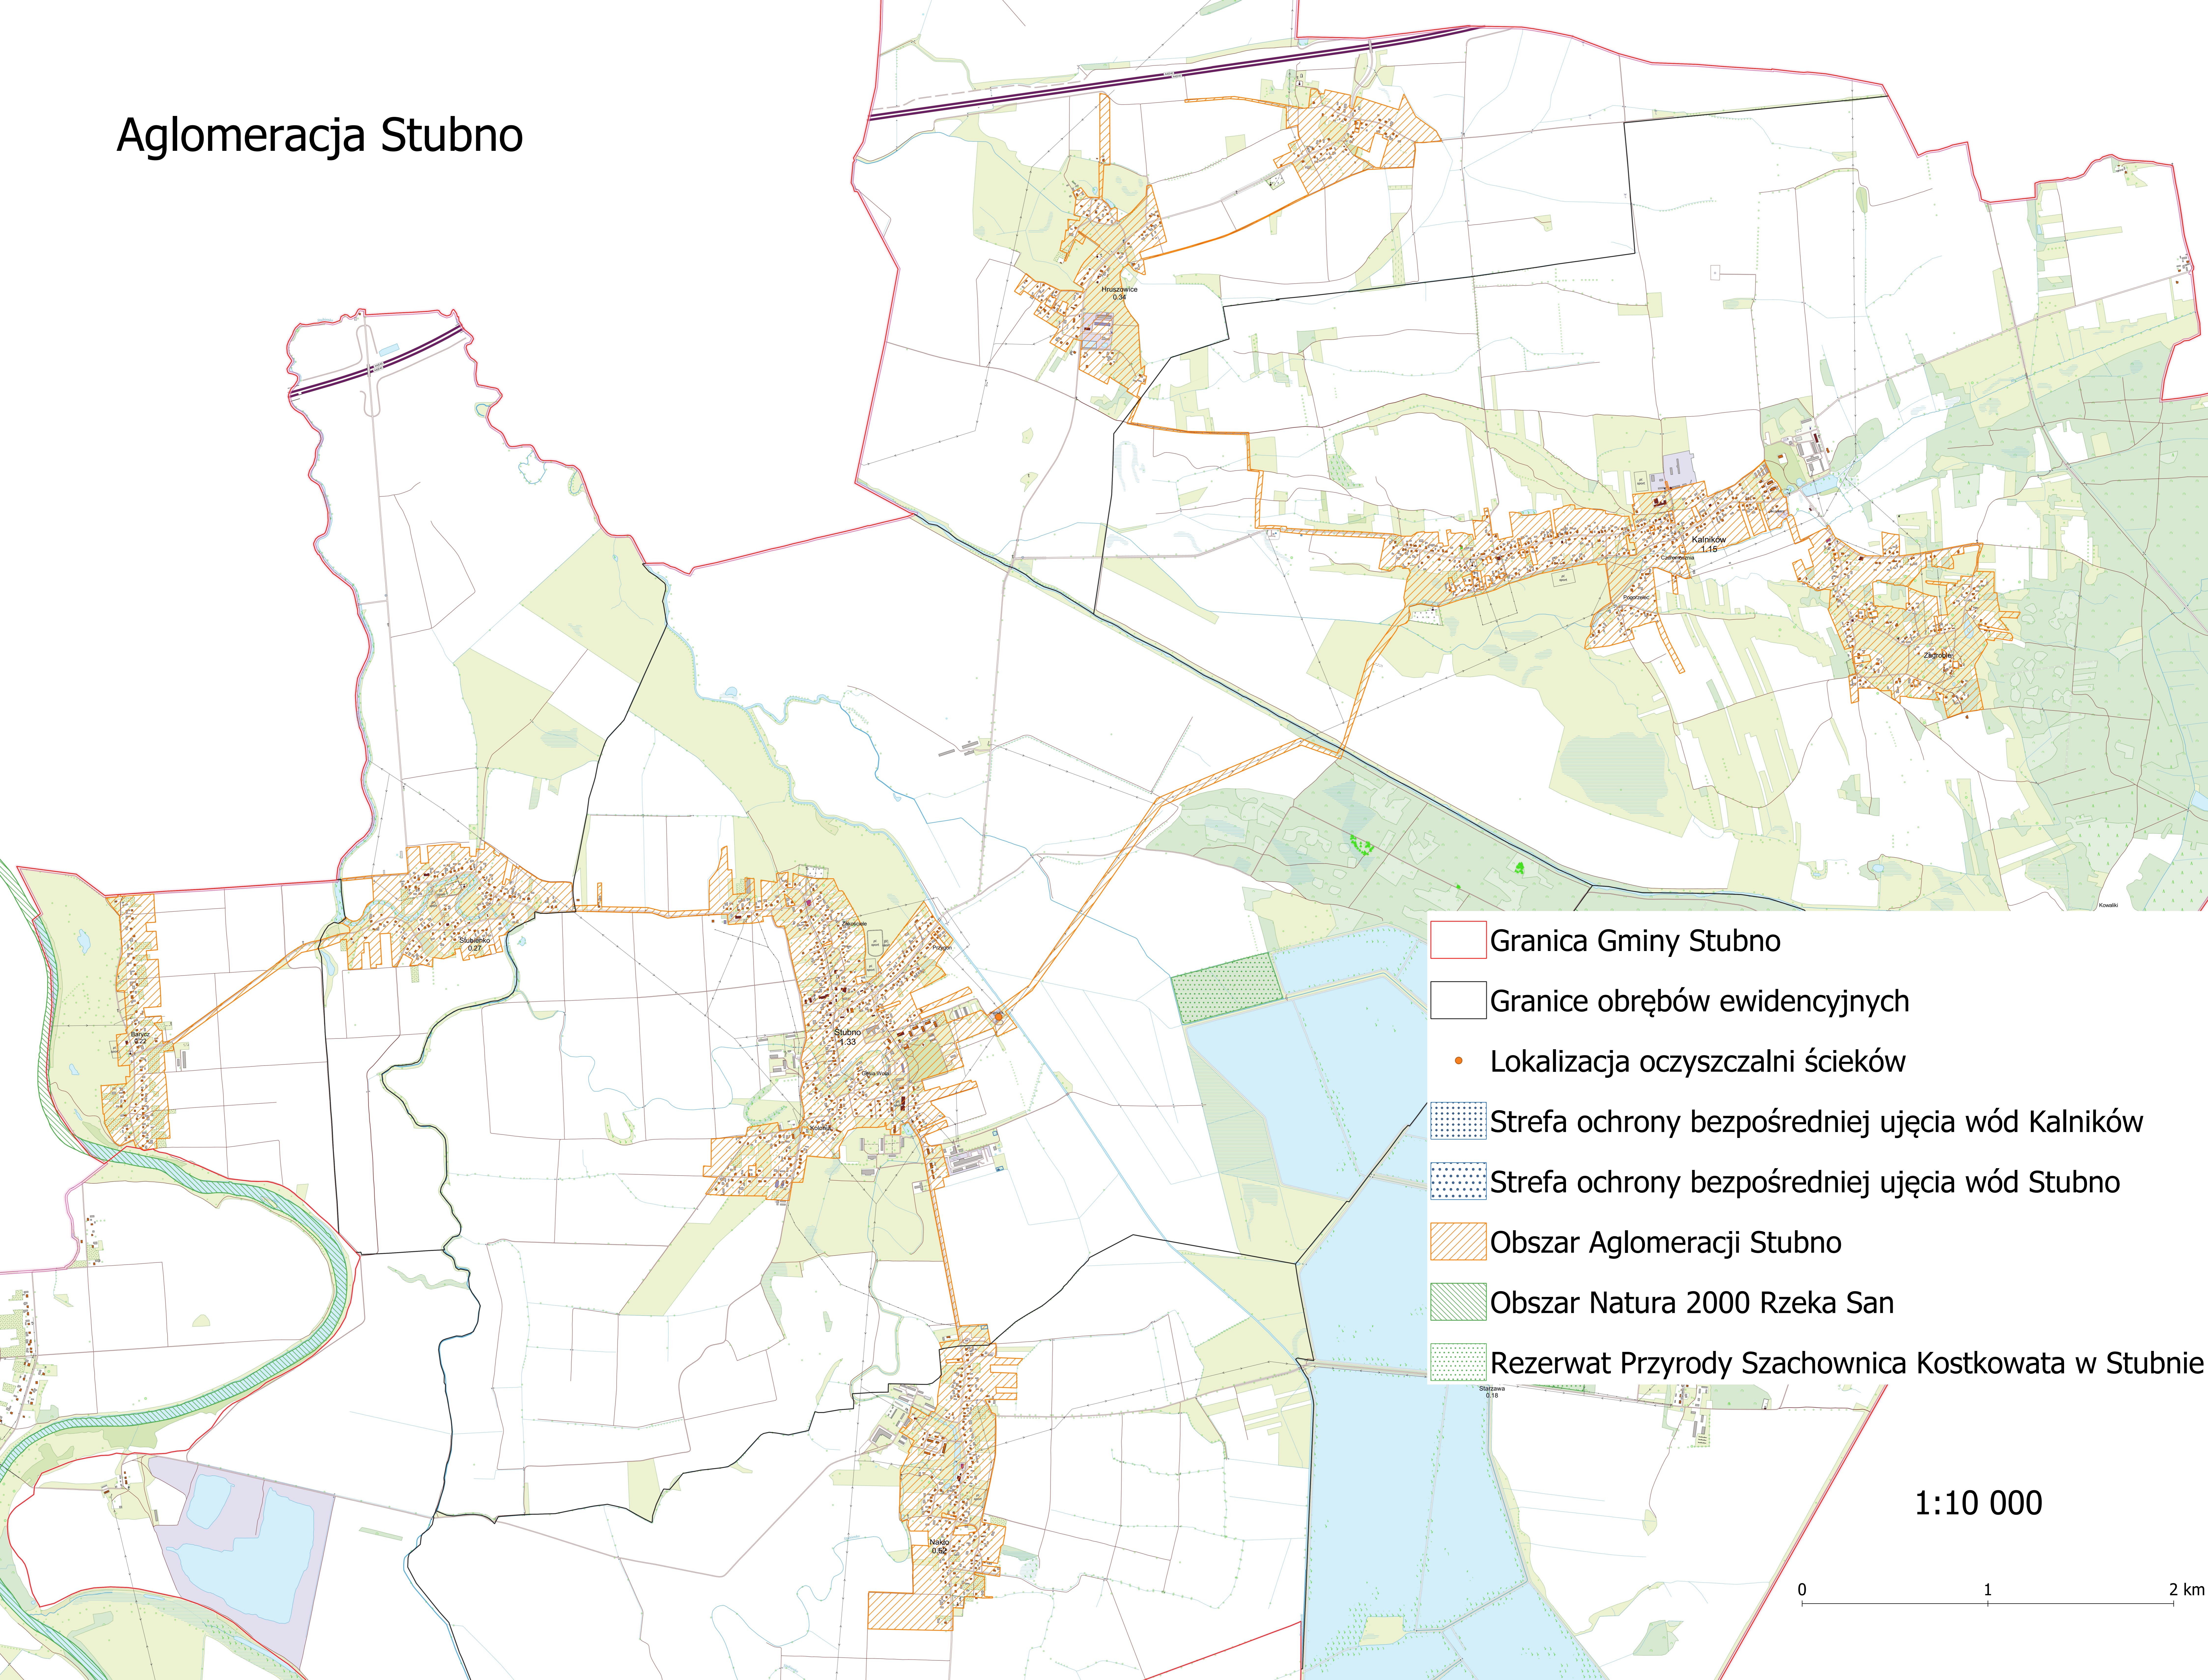

Aglomeracja Stubno

- Granica Gminy Stubno
- Granice obrębów ewidencyjnych
- Lokalizacja oczyszczalni ścieków
- Strefa ochrony bezpośredniej ujęcia wód Kalników
- Strefa ochrony bezpośredniej ujęcia wód Stubno
- Obszar Aglomeracji Stubno
- Obszar Natura 2000 Rzeka San
- Rezerwat Przyrody Szachownica Kostkowata w Stubnie

1:10 000

0 1 2 km