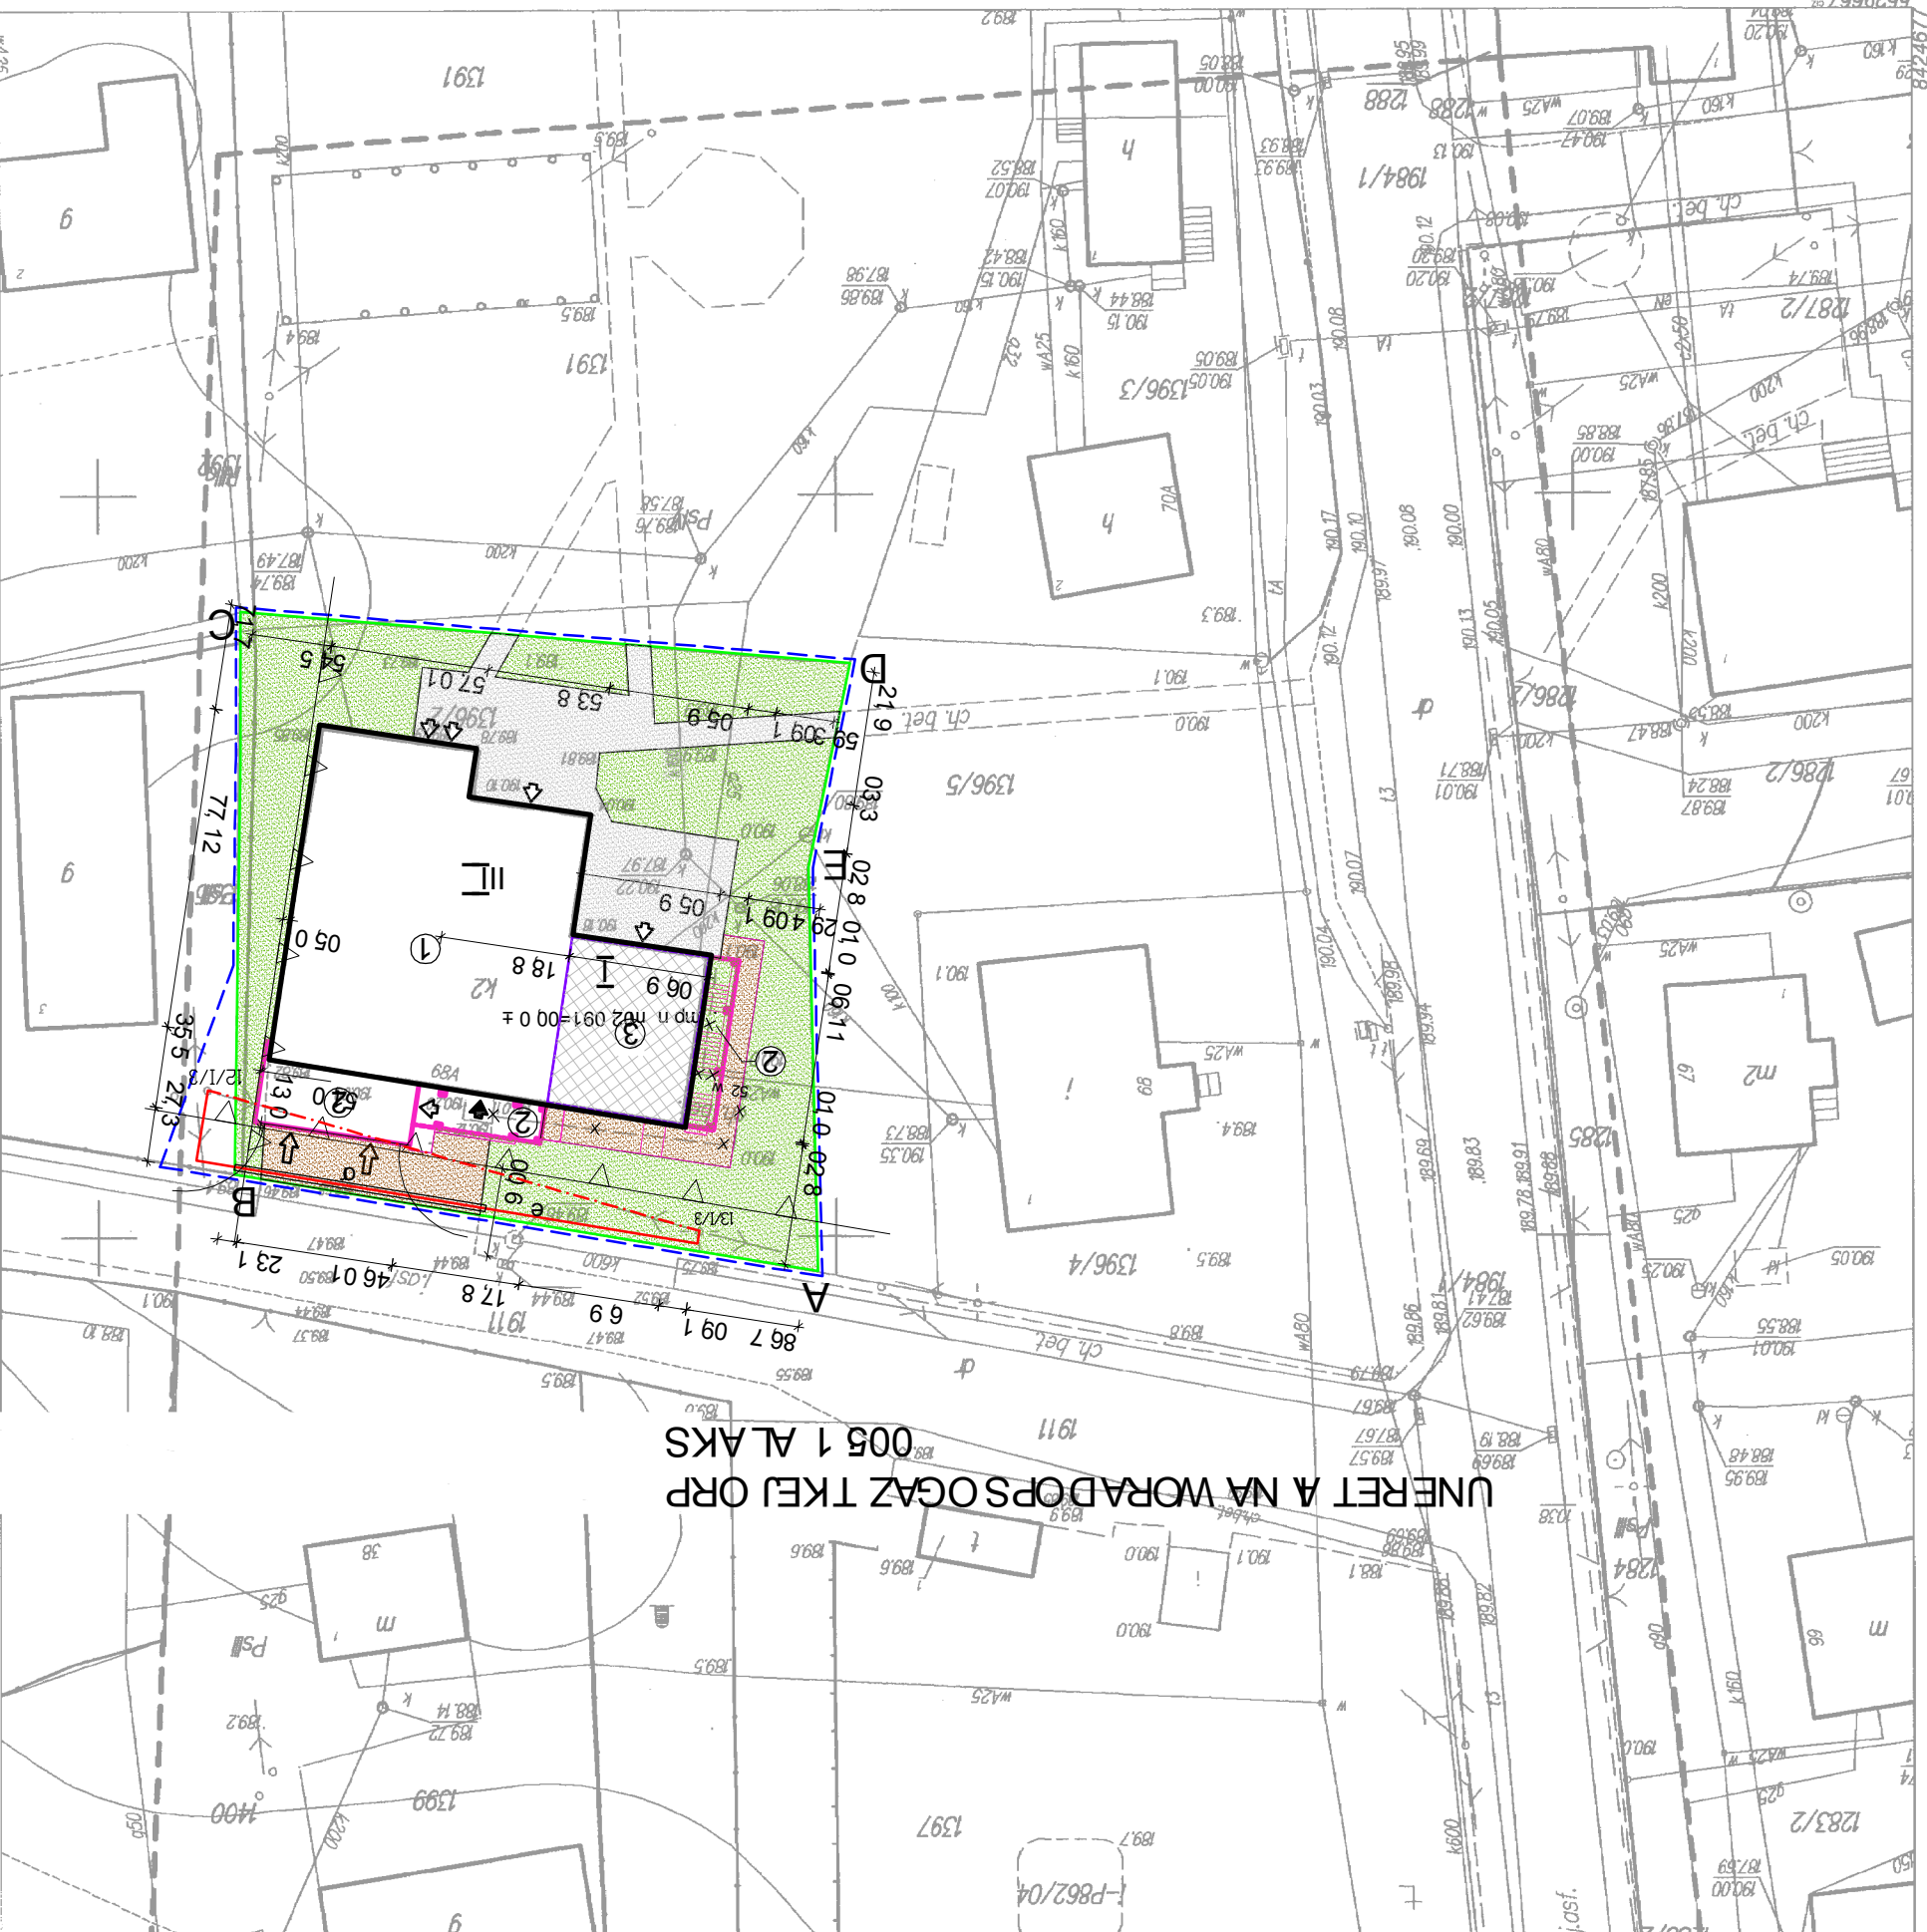

ADNE GEL

Mapa do celów projektowych
skala 1:500
jedn. ewid. 181309 Stubno
opr. 0008 Stubno
Układ współrzędnych płaskich-2000/24
Układ wysokościowy - Kronstadt
s. 8.121.11.03.22

USŁUGI GEODEZYJNE
Ładusz Kondratko
ul. Borełowska 1, 37-700 Przemysł
tel. (016) 670-20-18
REGON 650133720

Mapa aktualna na dzień 26.09.12
zakresie objętym zleceniem

UNERET A NA WOPADOPSOGAZ TKEJ ORP 005 1 ALAKS

W zakresie opracowania nie badano
szużebności gruntowych ujawnionych
w księgach wieczystych dotyczących
nieruchomości.
Wzajemnie, ze granice działek (dzielnice)
wykazane na niniejszej mapie wnieśli
z danych operatu ewidencyjnego gruntów.
31.09.12 (data)
Ładusz Kondratko (podpis wykonawcy)
GEODETA UPRAWNIONY
Prakowce 271, 37-700 Przemysł
tel. (016) 670-20-18
Upr. nr 10542

Nie wykluca się istnienia w terenie innych
nie wykazanych w zakresie mapy urzędowej
podziemnych, które nie były zgłoszone
do inwentaryzacji lub o których brak
jest informacji w instytucjach branżowych.

STAROSTA PRZEMYSKI
POWATOWY OŚRODEK
DOKUMENTACJI GEODEZYJNEJ
I KARTOGRAFICZNEJ
W obszarze oznaczonym linią przerywaną
dokonano aktualizacji treści mapy zasad-
niczej. Dokumenty z pomiaru uzupel-
niającego przyjęto do zasobu powiatowego
w dniu 2.09.2012
zaewidencjonowano pod nr
124.11-13/2012
Niniejsza mapa może służyć do
celów projektowych.
Projektowane obiektu budowlane wymaga-
jącej pozwoleń na budowę podlegają
wyczeniu i inwentaryzacji powkonaw-
czej przez jednostki uprawnione do
wykonywania prac geodezyjnych
z up. STAROSTY
mgr inż. Roman Ciz
STACJONARY SPECJALISTA
imię i nazwisko, podpis,
stanowisko służbowe
miejscowość i data
2.09.2012

ukrytych od sąsiadów terenów G
ukrytych od sąsiadów terenów W
hoy wozar ag wosk od ydzaj W
y wodubaz a ni azeat kcz p e N
a wodubaz p ana wd k e P
j ewd bakii ni j enczy eg ene
i j ca d sn j enzt en w ez
j ewg a codo w
ana wd k e P / aca e n s
ana wd k e P / aca e n s
annor hco a t a wa wd k e P

ukrytych od sąsiadów terenów G
ukrytych od sąsiadów terenów W
hoy wozar ag wosk od ydzaj W
y wodubaz a ni azeat kcz p e N
a wodubaz p ana wd k e P
j ewd bakii ni j enczy eg ene
i j ca d sn j enzt en w ez
j ewg a codo w
ana wd k e P / aca e n s
ana wd k e P / aca e n s
annor hco a t a wa wd k e P