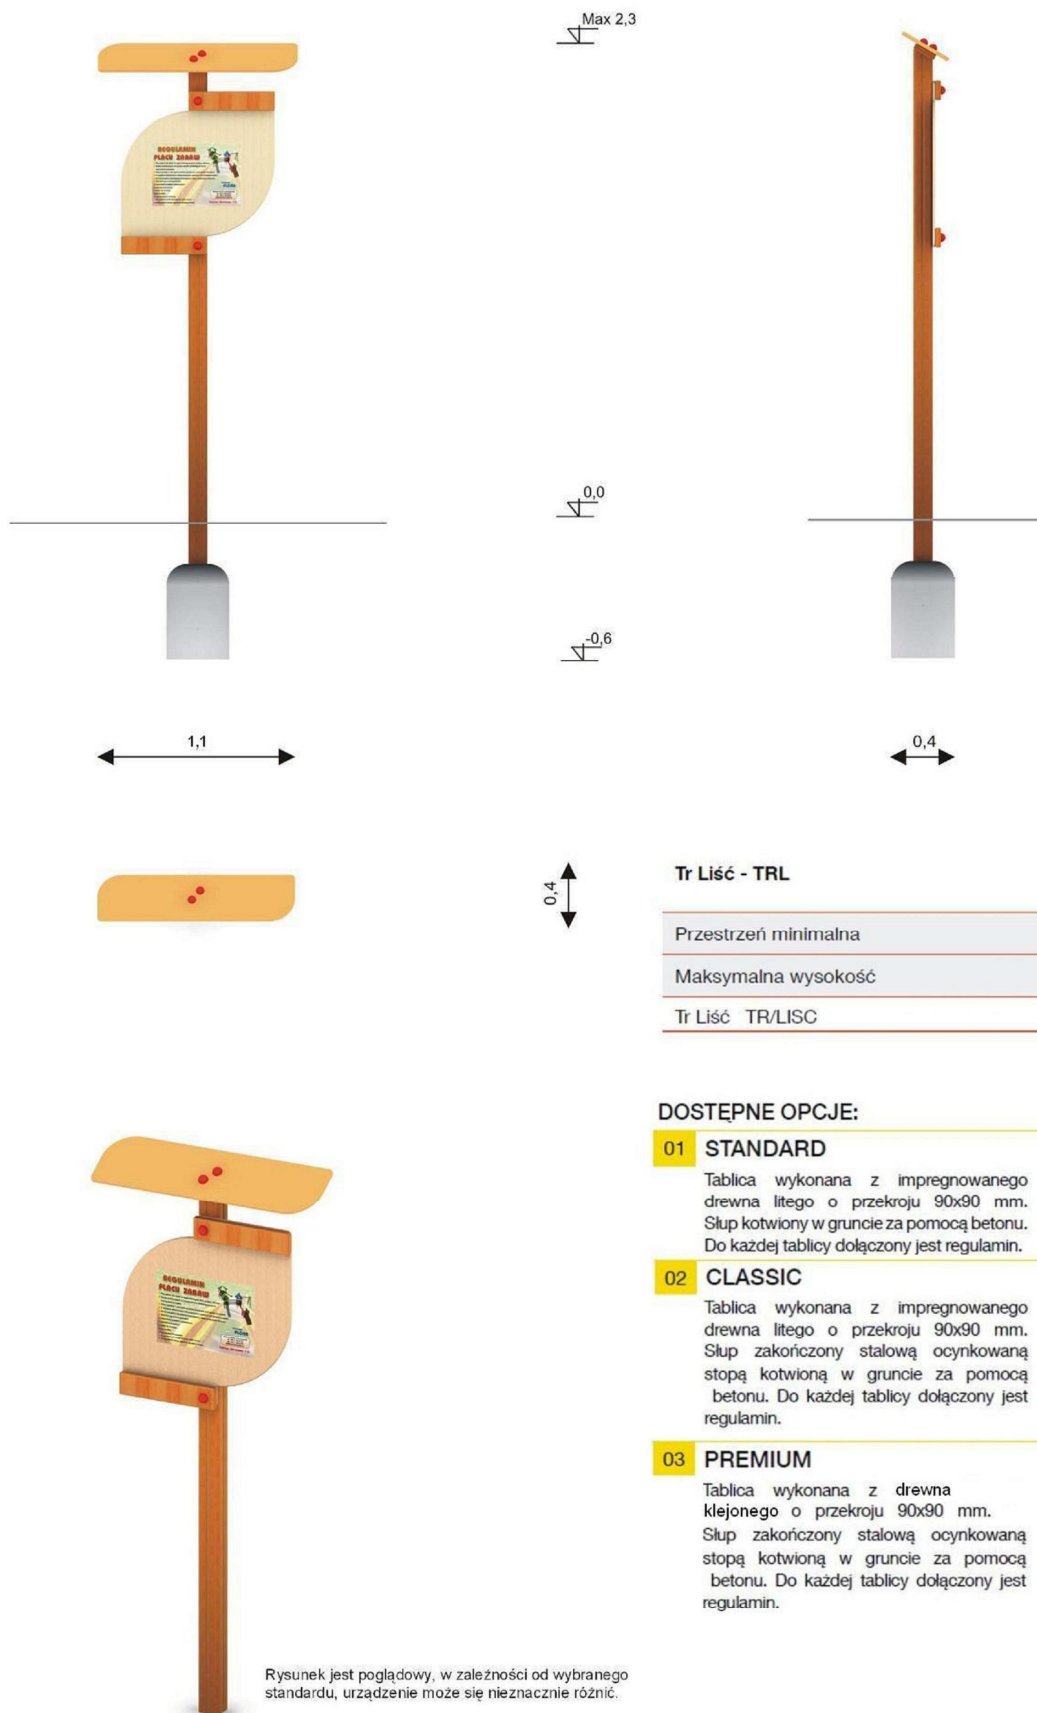

### Tr Liść - TRL

Przeźreń minimalna	1,1x4,0m
Maksymalna wysokość	2,3m
Tr Liść TR/LISC	

#### 01 STANDARD

Tablica wykonana z impregnowanego drewna litego o przekroju 90x90 mm. Słup kotwiony w gruncie za pomocą betonu. Do każdej tablicy dołączony jest regulamin.

#### 02 CLASSIC

Tablica wykonana z impregnowanego drewna litego o przekroju 90x90 mm. Słup zakończony stalową ocynkowaną stopą kotwioną w gruncie za pomocą betonu. Do każdej tablicy dołączony jest regulamin.

#### 03 PREMIUM

Tablica wykonana z drewna klejonego o przekroju 90x90 mm. Słup zakończony stalową ocynkowaną stopą kotwioną w gruncie za pomocą betonu. Do każdej tablicy dołączony jest regulamin.

Rysunek jest poglądowy, w zależności od wybranego standardu, urządzenie może się nieznacznie różnić.