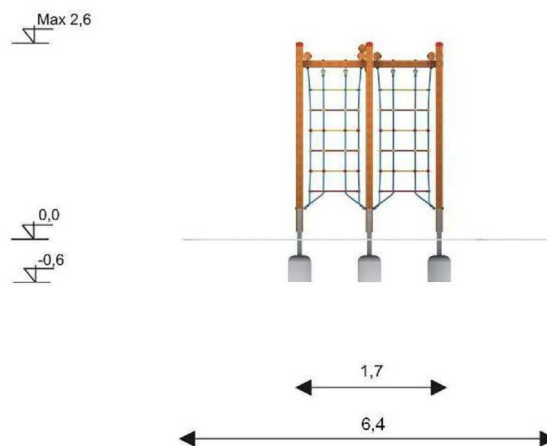

Zestaw zręcznościowy

6,4

Zestaw zręcznościowy - ZZ

Grupa wiekowa	3 - 14
Wysokość swobodnego upadku	≤ 2,5m
Przestrzeń minimalna	9,6x6,4 m
Maksymalna wysokość	2,6m

W skład urządzenia wchodzi następujące elementy:

- ścianka linowa – pajęczyna nowość
- komin linowy x2 nowość

Urządzenie to pozwala rozwinąć umiejętność wspinania się.

DOSTĘPNE OPCJE:

01 STANDARD

Konstrukcja wykonana jest z drewna litego o przekroju 90mm x 90mm, zakotwiona w gruncie za pomocą stóp betonowych.

02 CLASSIC

Konstrukcja wykonana jest z drewna litego o przekroju 90mm x 90mm posadowiona na stopach stalowych ocynkowanych zakotwionych w gruncie przez zabetonowanie.

03 PREMIUM

Konstrukcja wykonana jest z drewna klejonego o przekroju 90mm x 90mm posadowiona na stopach stalowych ocynkowanych zakotwionych w gruncie przez zabetonowanie.

Rysunek jest poglądowy, w zależności od wybranego standardu, urządzenie może się nieznacznie różnić.