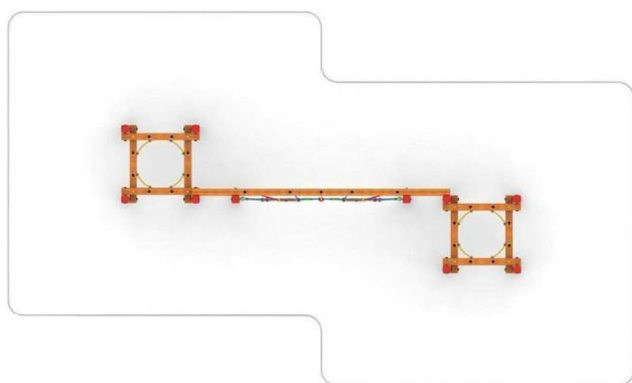

Zestaw zręcznościowy

6,4

Zestaw zręcznościowy - ZZ

Grupa wiekowa	3 - 14
Wysokość swobodnego upadku	≤ 2,5m
Przestrzeń minimalna	9,6x6,4 m
Maksymalna wysokość	2,6m

W skład urządzenia wchodzi następujące elementy:

- ścianka linowa – pajęczyna nowość
- komin linowy x2 nowość

Urządzenie to pozwala rozwinąć umiejętność wspinania się.

DOSTĘPNE OPCJE:

01 STANDARD

Konstrukcja wykonana jest z drewna litego o przekroju 90mm x 90mm, zakotwiona w gruncie za pomocą stóp betonowych.

02 CLASSIC

Konstrukcja wykonana jest z drewna litego o przekroju 90mm x 90mm posadowiona na stopach stalowych ocynkowanych zakotwionych w gruncie przez zabetonowanie.

03 PREMIUM

Konstrukcja wykonana jest z drewna klejonego o przekroju 90mm x 90mm posadowiona na stopach stalowych ocynkowanych zakotwionych w gruncie przez zabetonowanie.

Rysunek jest poglądowy, w zależności od wybranego standardu, urządzenie może się nieznacznie różnić.