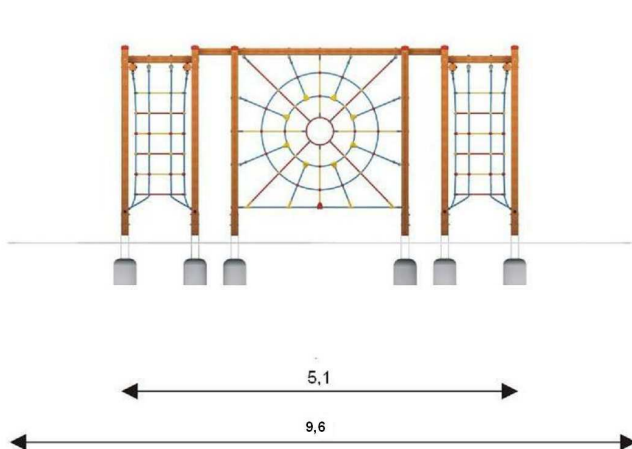

Zestaw zręcznościowy

6,4

Zestaw zręcznościowy - ZZ

Grupa wiekowa	3 - 14
Wysokość swobodnego upadku	≤ 2,5m
Przestrzeń minimalna	9,6x6,4 m
Maksymalna wysokość	2,6m

W skład urządzenia wchodzi następujące elementy:

- ścianka linowa – pajęczyna nowość
- komin linowy x2 nowość

Urządzenie to pozwala rozwinąć umiejętność wspinania się.

DOSTĘPNE OPCJE:

01 STANDARD

Konstrukcja wykonana jest z drewna litego o przekroju 90mm x 90mm, zakotwiona w gruncie za pomocą stóp betonowych.

02 CLASSIC

Konstrukcja wykonana jest z drewna litego o przekroju 90mm x 90mm posadowiona na stopach stalowych ocynkowanych zakotwionych w gruncie przez zabetonowanie.

03 PREMIUM

Konstrukcja wykonana jest z drewna klejonego o przekroju 90mm x 90mm posadowiona na stopach stalowych ocynkowanych zakotwionych w gruncie przez zabetonowanie.

Rysunek jest poglądowy, w zależności od wybranego standardu, urządzenie może się nieznacznie różnić.