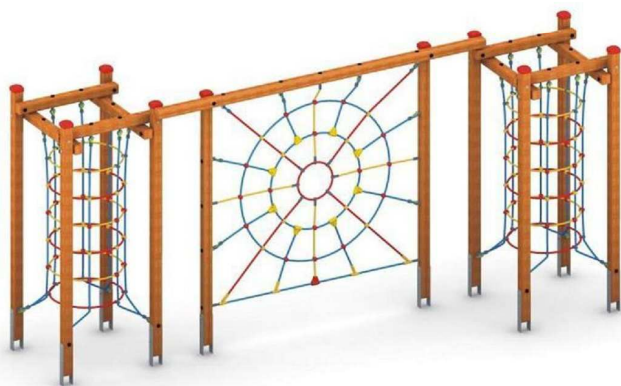

Zestaw zręcznościowy

6,4

Zestaw zręcznościowy - ZZ

Grupa wiekowa	3 - 14
Wysokość swobodnego upadku	≤ 2,5m
Przestrzeń minimalna	9,6x6,4 m
Maksymalna wysokość	2,6m

W skład urządzenia wchodzi następujące elementy:

- ścianka linowa – pajęczyna nowość
- komin linowy x2 nowość

Urządzenie to pozwala rozwinąć umiejętność wspinania się.

DOSTĘPNE OPCJE:

01 STANDARD

Konstrukcja wykonana jest z drewna litego o przekroju 90mm x 90mm, zakotwiona w gruncie za pomocą stóp betonowych.

02 CLASSIC

Konstrukcja wykonana jest z drewna litego o przekroju 90mm x 90mm posadowiona na stopach stalowych ocynkowanych zakotwionych w gruncie przez zabetonowanie.

03 PREMIUM

Konstrukcja wykonana jest z drewna klejonego o przekroju 90mm x 90mm posadowiona na stopach stalowych ocynkowanych zakotwionych w gruncie przez zabetonowanie.