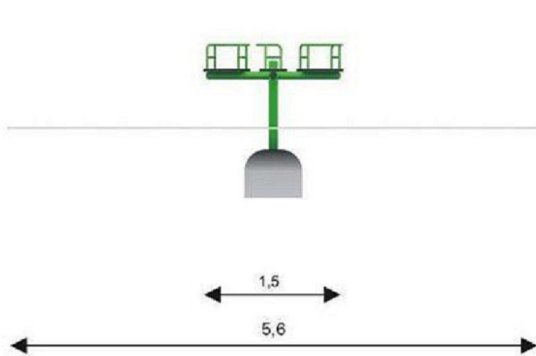

Karuzela Tola

Karuzela Tola 3/ 4/ 5

Grupa wiekowa	3-15
Wysokość swobodnego upadku	≤ 0,6m
Prześciern minimalna	∅ 5,6m
Maksymalna wysokość	0,9m

Karuzela Tola

Trójramienna, łożyskowana tocznie, bezobsługowa rurowa konstrukcja malowana proszkowo. Gwarantowana zakrecona zabawa.

DOSTĘPNE OPCJE:

KAR/TOL 3/ 4/ 5

01 CLASSIC

Rysunek jest poglądowy, w zależności od wybranego standardu, urządzenie może się nieznacznie różnić.