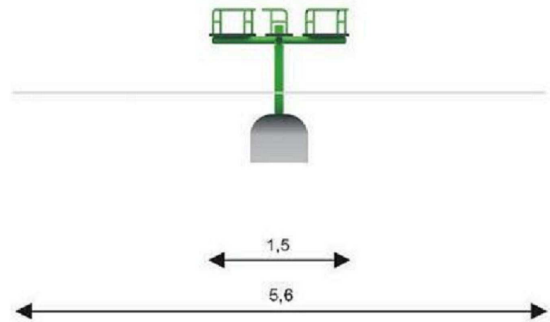

Karuzela Tola

Karuzela Tola 3/ 4/ 5

Grupa wiekowa	3-15
Wysokość swobodnego upadku	≤ 0,6m
Prześciern minimalna	∅ 5,6m
Maksymalna wysokość	0,9m

Karuzela Tola

Trójramienna, łożyskowana tocznie, bezobsługowa rurowa konstrukcja malowana proszkowo. Gwarantowana zakrecona zabawa.

DOSTĘPNE OPCJE:

KAR/TOL 3/ 4/ 5

01 CLASSIC

Rysunek jest poglądowy, w zależności od wybranego standardu, urządzenie może się nieznacznie różnić.