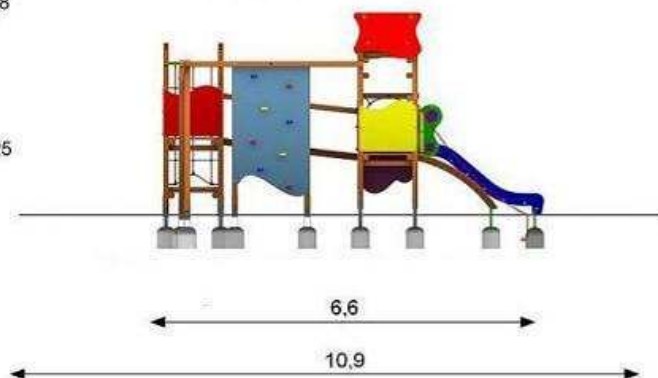

System Inter-FLORA

Zestaw zabawowy Patrycja

Inter-FLORA sp. z o.o.
p l a c e z a b a w

Max 3,8

1,0-1,25

0,0

-0,6

Zestaw zabawowy Patrycja jest dostępny w dwóch wersjach wysokości podestu 100 cm, 125 cm.

Grupa wiekowa 3 - 14

Wysokość swobodnego upadku ≤ 2,5m

Przeźń minimalna 10,9 x 8,8m

Maksymalna wysokość 3,8m

W skład zestawu wchodzi następujące elementy:

- wieża kwadratowa z daszkiem x2
- wieża z siecią strażacką
- tunel linowy
- zjeżdźalnia
- pomost belkowy
- ścianka wspinaczkowa wejście
- koci grzbiet
- ścianka wspinaczkowa

Rysunek jest poglądowy, w zależności od wybranego standardu, urządzenie może się nieznacznie różnić.