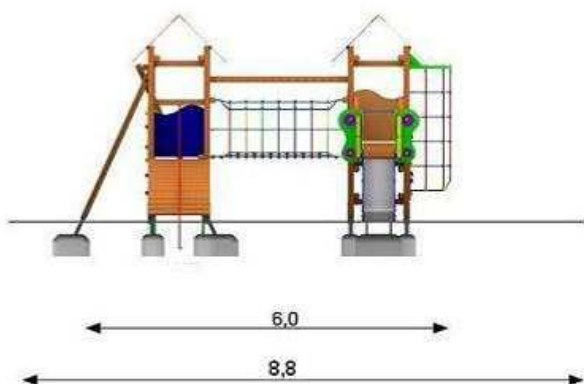

System Inter-FLORA

Zestaw zabawowy Patrycja

Inter-FLORA sp. z o.o.
p l a c e z a b a w

Max 3,8

1,0-1,25

0,0

-0,6

Zestaw zabawowy Patrycja jest dostępny w dwóch wersjach wysokości podestu 100 cm, 125 cm.

Grupa wiekowa 3 - 14

Wysokość swobodnego upadku ≤ 2,5m

Przeźń minimalna 10,9 x 8,8m

Maksymalna wysokość 3,8m

W skład zestawu wchodzi następujące elementy:

- wieża kwadratowa z daszkiem x2
- wieża z siecią strażacką
- tunel linowy
- zjeżdźalnia
- pomost belkowy
- ścianka wspinaczkowa wejście
- koci grzbiet
- ścianka wspinaczkowa

Rysunek jest poglądowy, w zależności od wybranego standardu, urządzenie może się nieznacznie różnić.