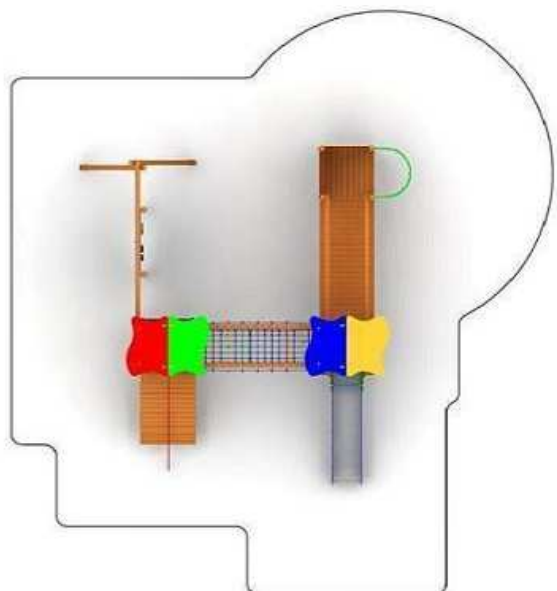

System Inter-FLORA

Zestaw zabawowy Patrycja

Inter-FLORA sp. z o.o.
p l a c e z a b a w

Max 3,8

1,0-1,25

0,0

-0,6

Zestaw zabawowy Patrycja jest dostępny w dwóch wersjach wysokości podestu 100 cm, 125 cm.

Grupa wiekowa 3 - 14

Wysokość swobodnego upadku ≤ 2,5m

Przeźń minimalna 10,9 x 8,8m

Maksymalna wysokość 3,8m

W skład zestawu wchodzi następujące elementy:

- wieża kwadratowa z daszkiem x2
- wieża z siecią strażacką
- tunel linowy
- zjeżdźalnia
- pomost belkowy
- ścianka wspinaczkowa wejście
- koci grzbiet
- ścianka wspinaczkowa

DOSTĘPNE OPCJE:

- | | |
|----|--|
| 01 | BASIC
Płyta HPL
Drewno lite
Zjeżdźalnia plastikowa |
| 02 | STANDARD
Płyta HPL
Drewno lite
Zjeżdźalnia metalowa |
| 03 | CLASSIC
Płyta HPL
Drewno lite
Zjeżdźalnia metalowa
Stopy stalowe, ocynkowane |
| 04 | PREMIUM HPL
Płyta HPL
Drewno klejone
Zjeżdźalnia metalowa
Stopy stalowe, ocynkowane |
| 05 | PREMIUM
Tworzywo HDPE
Drewno klejone
Zjeżdźalnia metalowa
Stopy stalowe, ocynkowane |

Rysunek jest poglądowy, w zależności od wybranego standardu, urządzenie może się nieznacznie różnić.